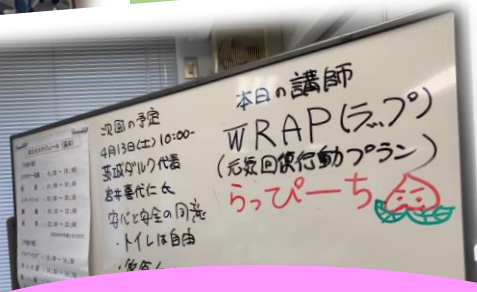

薬物依存症家族会での
ワークショップの様子

らっぴーち活動の軌跡

集中クラスでの
一コマ

我らが
らっぴーちチャン

WRAPeach

定例会の様子